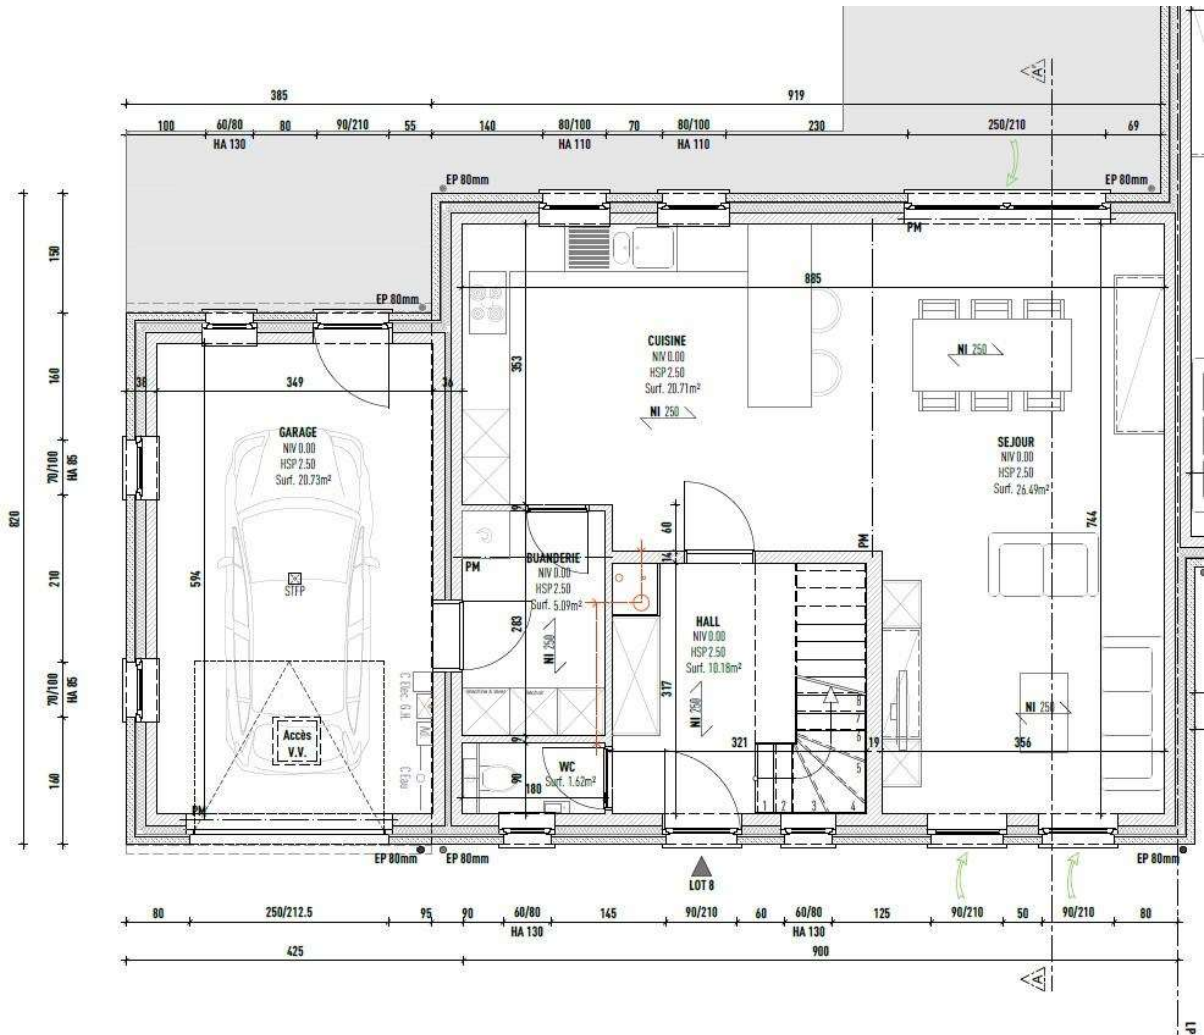

*« Les Vignes d'Orp »
11 Maisons basse énergie*

Maison 8

SAUVIGNON

Plan Rez +1

Echelle 1/50

Façades avant et arrière

Descriptif du bien

- Maison de 181m²
- Terrain 415m²
- 3 Chambres
- 1 Salle de Bain
- 2 wc séparés
- Chauffage sol - pompe à chaleur
- Double vitrage
- Garage