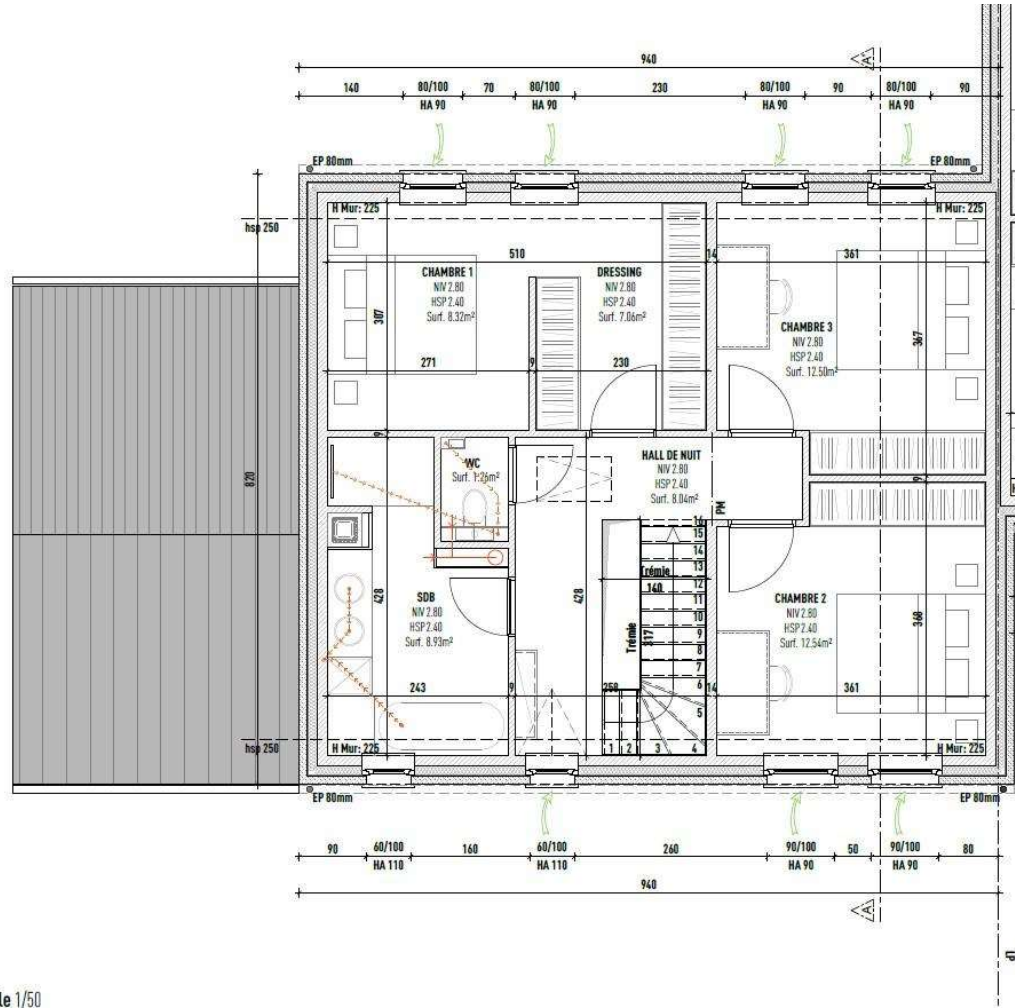

*« Les Vignes d'Orp »
11 Maisons basse énergie*

Maison 8

SAUVIGNON

Plan Rez +1

Echelle 1/50

Façades avant et arrière

Descriptif du bien

- Maison de 181m²
- Terrain 415m²
- 3 Chambres
- 1 Salle de Bain
- 2 wc séparés
- Chauffage sol - pompe à chaleur
- Double vitrage
- Garage